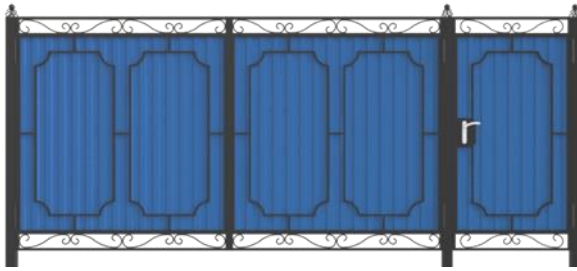

<b>Ворота распашные ПР-512</b>	
ширина, мм	4830
высота, мм	2000
высота столба, мм	3000
заполнение:	сайдинг "бревно"
цвет:	на выбор
цена без профлиста:	
цена комплекта:	54560

<b>Ворота распашные ПР-515</b>	
ширина, мм	4830
высота, мм	2000
высота столба, мм	3000
заполнение:	проф.лист
цвет:	на выбор
цена без профлиста:	
цена комплекта:	38500

<b>Ворота распашные ПР-6</b>	
ширина, мм	4830
высота, мм	2000
высота столба, мм	3000
заполнение:	проф.лист
цвет:	на выбор
цена без профлиста:	
цена комплекта:	46200

<b>Ворота распашные ПР-7</b>	
ширина, мм	4830
высота, мм	2000
высота столба, мм	3000
заполнение:	проф.лист
цвет:	на выбор
цена без профлиста:	
цена комплекта:	45100