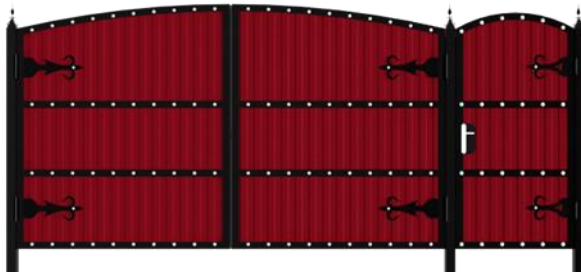

Ворота распашные ПР-5	
ширина, мм	4830
высота, мм	2000
высота столба, мм	3000
заполнение:	проф.лист
цвет:	на выбор
цена без профлиста:	
цена комплекта:	37400