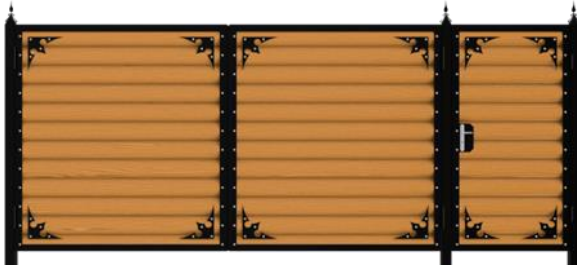

Ворота распашные ПР-19	
ширина, мм	4830
высота, мм	2000
высота столба, мм	3000
заполнение:	сайдинг "бревно"
цвет:	на выбор
цена без профлиста:	
цена комплекта:	40700