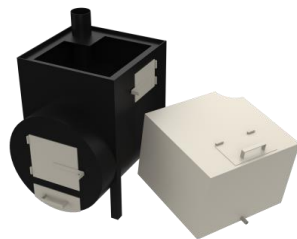

Печь для бани П-3.2	
длина, мм	650
ширина, мм	530
высота, мм	1150
объем воды, Л	100
толщина печки, мм	4
цена за шт, руб.	14350