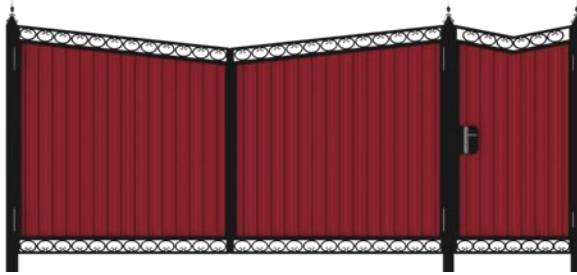

<b>Ворота распашные ПР-13</b>	
ширина, мм	4830
высота, мм	2000
высота столба, мм	3000
заполнение:	проф.лист
цвет:	на выбор
цена без профлиста:	
цена комплекта:	36300

<b>Ворота распашные ПР-16</b>	
ширина, мм	3670
высота, мм	2000
высота столба, мм	3000
заполнение:	сайдинг "бревно"
цвет:	на выбор
цена без сайдинга:	
цена комплекта:	39600

<b>Ворота распашные ПР-17</b>	
ширина, мм	3670
высота, мм	2000
высота столба, мм	3000
заполнение:	проф.лист
цвет:	на выбор
цена без профлиста:	
цена комплекта:	25900

<b>Ворота распашные ПР-19</b>	
ширина, мм	4830
высота, мм	2000
высота столба, мм	3000
заполнение:	сайдинг "бревно"
цвет:	на выбор
цена без профлиста:	
цена комплекта:	40700