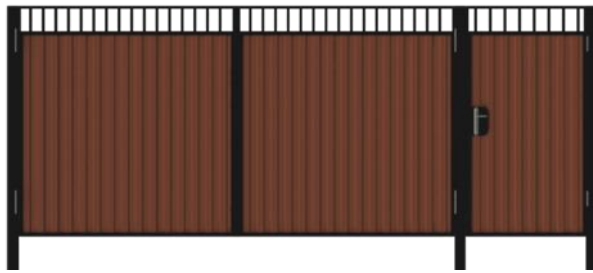

### ВОРОТА УЛИЧНЫЕ

Прайс-лист от 01.02.2017

Ворота распашные ВР-1	
ширина, мм	4220
высота, мм	2000
высота столба, мм	2400
заполнение:	проф.лист
цвет:	на выбор
цена без профлиста:	
цена комплекта:	16900

Ворота распашные ВР-2	
ширина, мм	4780
высота, мм	2000
высота столба, мм	3000
заполнение:	проф.лист
цвет:	на выбор
цена без профлиста:	
цена комплекта:	20900

Ворота распашные ВР-3	
ширина, мм	4640
высота, мм	2000
высота столба, мм	3000
заполнение:	проф.лист
цвет:	на выбор
цена без профлиста:	
цена комплекта:	22900

Ворота распашные ВР-4	
ширина, мм	4640
высота, мм	2000
высота столба, мм	3000
заполнение:	проф.лист
цвет:	на выбор
цена без профлиста:	
цена комплекта:	25900

<b>Ворота распашные ПР-20</b>	
ширина, мм	4690
высота, мм	2000
высота столба, мм	2800
заполнение:	проф.лист
цвет:	на выбор
цена без профлиста:	
цена комплекта:	19800

<b>Ворота распашные ПР-1</b>	
ширина, мм	4830
высота, мм	2000
высота столба, мм	3000
заполнение:	проф.лист
цвет:	на выбор
цена без профлиста:	
цена комплекта:	31800