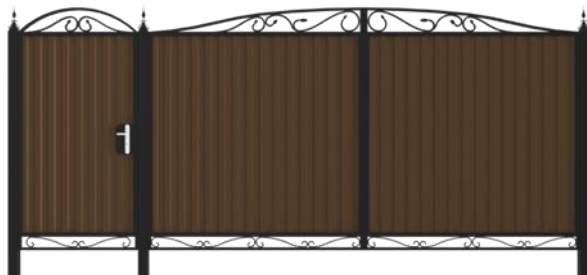

Ворота распашные ВР-3	
ширина, мм	4640
высота, мм	2000
высота столба, мм	3000
заполнение:	проф.лист
цвет:	на выбор
цена без профлиста:	
цена комплекта:	22900

Ворота распашные ВР-4	
ширина, мм	4640
высота, мм	2000
высота столба, мм	3000
заполнение:	проф.лист
цвет:	на выбор
цена без профлиста:	
цена комплекта:	25900

<b>Ворота распашные ПР-20</b>	
ширина, мм	4690
высота, мм	2000
высота столба, мм	2800
заполнение:	проф.лист
цвет:	на выбор
цена без профлиста:	
цена комплекта:	19800

<b>Ворота распашные ПР-1</b>	
ширина, мм	4830
высота, мм	2000
высота столба, мм	3000
заполнение:	проф.лист
цвет:	на выбор
цена без профлиста:	
цена комплекта:	31800

<b>Ворота распашные ПР-2</b>	
ширина, мм	4830
высота, мм	2000
высота столба, мм	3000
заполнение:	проф.лист
цвет:	на выбор
цена без профлиста:	
цена комплекта:	33700

<b>Ворота распашные ПР-3</b>	
ширина, мм	4830
высота, мм	2000
высота столба, мм	3000
заполнение:	проф.лист
цвет:	на выбор
цена без профлиста:	
цена комплекта:	38500