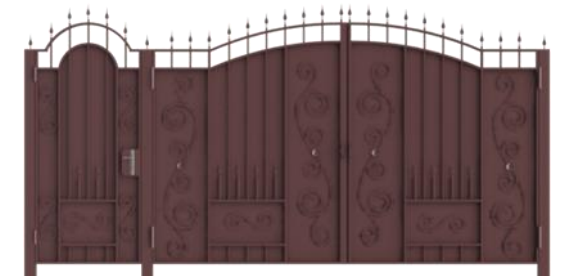

Ворота распашные КРБ-15	
ширина, мм	4950
высота, мм	2250
высота столба, мм	3000
заполнение:	металл. Лист
цвет:	п\п Медь
цена комплекта:	83600