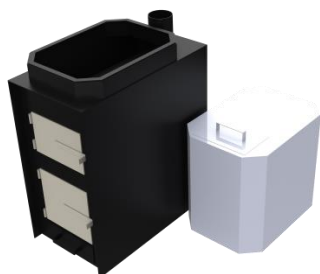

Печь для бани П-4	
длина, мм	700
ширина, мм	400
высота, мм	1200
объем воды, Л	80
толщина печки, мм	4
цена за шт, руб.	17800