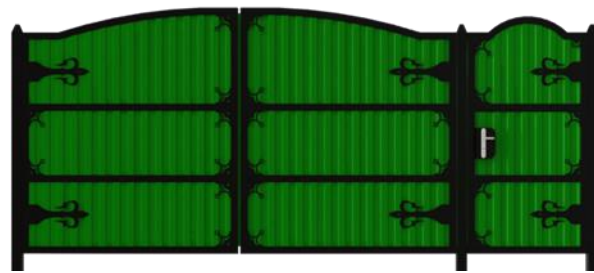

<b>Ворота распашные ПР-20</b>	
ширина, мм	4690
высота, мм	2000
высота столба, мм	2800
заполнение:	проф.лист
цвет:	на выбор
цена без профлиста:	
цена комплекта:	19800

<b>Ворота распашные ПР-1</b>	
ширина, мм	4830
высота, мм	2000
высота столба, мм	3000
заполнение:	проф.лист
цвет:	на выбор
цена без профлиста:	
цена комплекта:	31800

<b>Ворота распашные ПР-2</b>	
ширина, мм	4830
высота, мм	2000
высота столба, мм	3000
заполнение:	проф.лист
цвет:	на выбор
цена без профлиста:	
цена комплекта:	33700

<b>Ворота распашные ПР-3</b>	
ширина, мм	4830
высота, мм	2000
высота столба, мм	3000
заполнение:	проф.лист
цвет:	на выбор
цена без профлиста:	
цена комплекта:	38500

<b>Ворота распашные ПР-4</b>	
ширина, мм	4830
высота, мм	2000
высота столба, мм	3000
заполнение:	проф.лист
цвет:	на выбор
цена без профлиста:	
цена комплекта:	36300

<b>Ворота распашные ПР-5</b>	
ширина, мм	4830
высота, мм	2000
высота столба, мм	3000
заполнение:	проф.лист
цвет:	на выбор
цена без профлиста:	
цена комплекта:	37400

<b>Ворота распашные ПР-512</b>	
ширина, мм	4830
высота, мм	2000
высота столба, мм	3000
заполнение:	сайдинг "бревно"
цвет:	на выбор
цена без профлиста:	
цена комплекта:	54560

<b>Ворота распашные ПР-515</b>	
ширина, мм	4830
высота, мм	2000
высота столба, мм	3000
заполнение:	проф.лист
цвет:	на выбор
цена без профлиста:	
цена комплекта:	38500